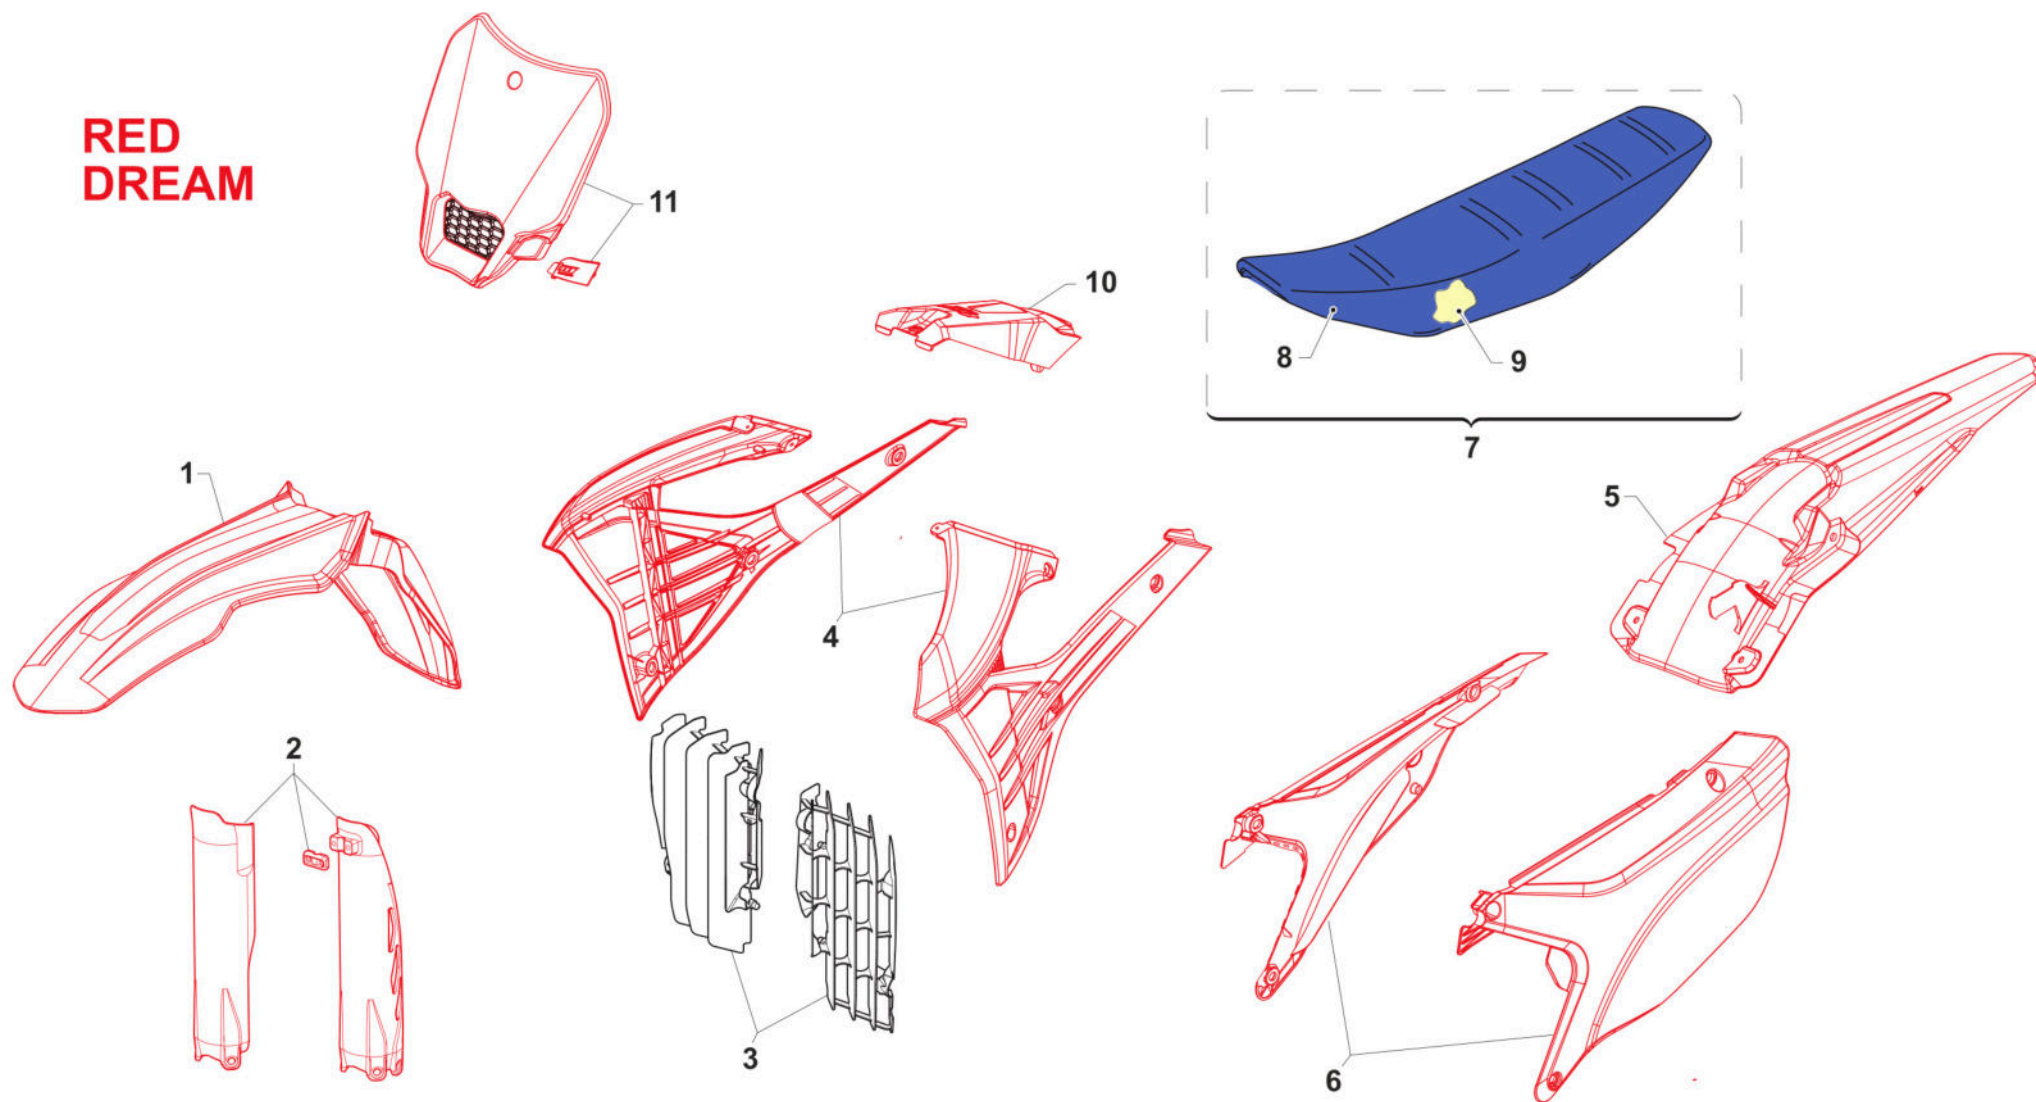

RED-DREAM
RED DREAM LIMITED Ed MY 22/25

RED DREAM 4T SMK

7

RED
DREAM

TM 0660.03

RED-DREAM
RED DREAM LIMITED Ed MY 22/25

RED DREAM 4T SMK

7

Pos.	Codice	Q.tà	Note	Descrizione	Description
1	67255.11	1		PARAFANGO ANT SM 2008 RED	FRONT FENDER SM MY 2008 - RED
2	67448	1		PROTEZ.KIT FORC.USD ROSSO 2020	FORK PROTECTION MY 2020 - RED
3	F23330	1		KIT PROTEZ. RAD. TM MY 12/23 CPL NERO	RADIATOR PROTECTION GRILLE MY 2012 - BLACK
4	67460	1		SET CONV. ARIA 2T/4T MY22-> ROSSI	RAD SHROUDS 2S/4S, RH+LH, MY 2022 - RED
5	67430	1		PARAFANGO POSTERIORE 2T/4T MY22-> ROSSO	REAR FENDER MY 2022 - RED
6	67464	1		SET LATER. P.NUM. 4T TWIN MY22-> ROSSI	SET, REAR N.PLATE, 4S TWIN EX. MY 2022 - RED
7	67395	1		SELLA CROSS/ENDURO M.2022 2T/4T CPL BLUTERMOSALDATA	
8	67364	1		COPERTINA SELLA MY 2022/2023 2T/4T Colore: BLU	COVER, SEAT, MY 2022/2023 Color: BLUE
9	67361	1		SPUGNA SELLA CROSS/ENDURO MOD.2022 2T/4T X 67363	
10	67436	1		COPERCHIO CASSA FILTRO MOTO 4T MY22-> ROSSO	COVER, 4S AIRBOX, MY 2022 - RED
11	67451	1		PORTANUMERO ANTERIORE MY22-> ROSSO/NERO	FRONT N.PLATE MX MY 2022 - RED