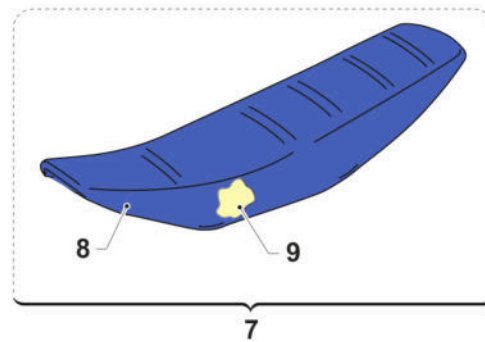

RED-DREAM
RED DREAM LIMITED Ed MY 22/25

RED DREAM 4T EN

5

RED
DREAM

TM 0660.02

RED-DREAM
RED DREAM LIMITED Ed MY 22/25

RED DREAM 4T EN

5

Pos.	Codice	Q.tà	Note	Descrizione	Description
1	67427	1		PARAFANGO ANTERIORE MY22-> ROSSO	FRONT FENDER MX-EN MY 2022 - RED
2	67448	1		PROTEZ.KIT FORC.USD ROSSO 2020	FORK PROTECTION MY 2020 - RED
3	F23330	1		KIT PROTEZ. RAD. TM MY 12/23 CPL NERO	RADIATOR PROTECTION GRILLE MY 2012 - BLACK
4	67460	1		SET CONV. ARIA 2T/4T MY22-> ROSSI	RAD SHROUDS 2S/4S, RH+LH, MY 2022 - RED
5	67430	1		PARAFANGO POSTERIORE 2T/4T MY22-> ROSSO	REAR FENDER MY 2022 - RED
6	67463	1		SET LATER. P.NUM. 4T MONO MY22-> ROSSI	SET, REAR N.PLATE, 4S SINGLE EX. MY 2022 - RED
6	67464	1		SET LATER. P.NUM. 4T TWIN MY22-> ROSSI	SET, REAR N.PLATE, 4S TWIN EX. MY 2022 - RED
7	67395	1		SELLA CROSS/ENDURO M.2022 2T/4T CPL BLUTERMOSALDATA	
8	67364	1		COPERTINA SELLA MY 2022/2023 2T/4T Colore: BLU	COVER, SEAT, MY 2022/2023 Color: BLUE
9	67361	1		SPUGNA SELLA CROSS/ENDURO MOD.2022 2T/4T X 67363	
10	67436	1		COPERCHIO CASSA FILTRO MOTO 4T MY22-> ROSSO	COVER, 4S AIRBOX, MY 2022 - RED
11	67444	1		PORTAFARO CPL ROSSO C/FARO LED MY20->	HEADLIGHT ASSY MY20 - RED
12	67443			PORTAFARO NUDO MY20 ROSSO (X 67444)	HEADLIGHT PLASTIC MY20 - RED